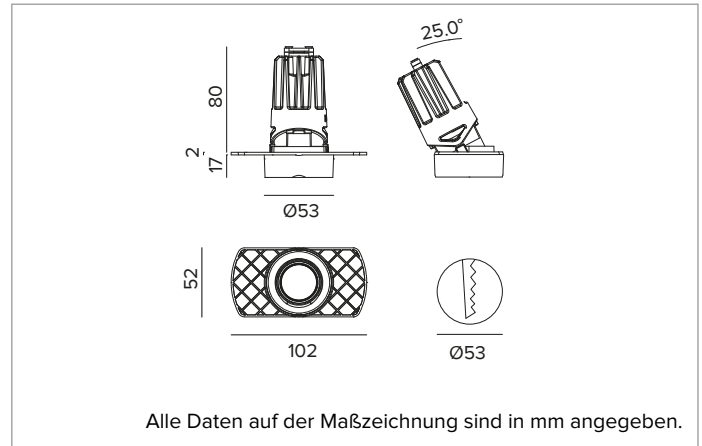

1T8472ELTR | CCTEVO ARCHITECTURAL 58

Ausrichtbarer LED-Einbaustrahler als Trimless-Version

	3500K	H(m)	D(m)	Emax(lx)
	Ra90		23°	
Fixture Power	11W	1	0.41	3744
Source Flux	953lm	2	0.81	936
Fixture Flux	736lm	3	1.22	416
Efficacy	67lm/W	4	1.63	234
TS1334	I _{max} =3929cd/klm	I _{max}	3744cd	5
			2.03	150

Rf: 91

Rg: 100

Ähnliche Farbtemperatur: 3500K

Lebensdauer (L80/B10): >50000h tq +25°C

BELEUCHUNGSTECHNISCHE MERKMALE

Version SP - gegossene Optikhalterung aus schwarzem Kunststoff mit Präzisionsoptik aus metallbeschichtetem Polycarbonat, holografischer Diffusorfilter und Cut-Off-Ring aus schwarzem Silikon. UGR<19 (EN 12464-1).

Optik: REFLEKTOR

Abstrahlwinkel: SP

Optische Effizienz: 77%

Leuchten-Lichtstrom: 736lm

Lichtausbeute: 67lm/W

Fotobiologische Sicherheit: Risikogruppe 1 (RG 1 = geringes Risiko)

MECHANISCHE MERKMALE

Optikhalterung aus schwarzem Kunststoff und Wärmeabführung aus Druckguss-Aluminium mit schwarzer Beschichtung. Schwarze Abdeckung. Ausrichtungsmöglichkeit des Optikgehäuses um 30° auf vertikaler Ebene. Trimless-Version mit Trägerelement für den versenkten Einbau in Gipskarton.